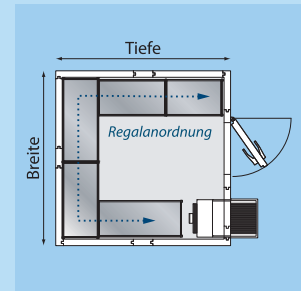

Temperaturbereich +3°C bis +19°C

Tecto ClassicEdition 80 Paket		Außenmaße in mm (B x L x H)	Paketpreis
S	Kühlaggregat CS 900 T	1800 x 1500 x 2410	
	Kühlaggregat CS 900 T	1800 x 1500 x 2110	
M	Kühlaggregat CS 900 T	2100 x 1800 x 2410	
	Kühlaggregat CS 900 T	2100 x 1800 x 2110	
L	Kühlaggregat CS 1300 T	2400 x 2100 x 2410	
	Kühlaggregat CS 1300 T	2400 x 2100 x 2110	
XL	Kühlaggregat CS 1300 T	2700 x 2400 x 2410	
	Kühlaggregat CS 1300 T	2700 x 2400 x 2110	
XXL	Kühlaggregat CS 2000 T	3000 x 2700 x 2410	
	Kühlaggregat CS 2000 T	3000 x 2700 x 2110	

Beispiel Regalausstattung

Boden/Wand-Verbindung

Aluminiumregal Rega Almo

Huckepack-Aggregat mit T-Regelung

Viessmann Tiefkühlzellen ClassicEdition (100 mm)

Temperaturbereich -1°C bis -25°C

Tecto ClassicEdition 100 Paket		Außenmaße in mm (B x L x H)	Paketpreis
S	Kühlaggregat FS 1200 T	1800 x 1500 x 2450	
	Kühlaggregat FS 1200 T	1800 x 1500 x 2150	
M	Kühlaggregat FS 1200 T	2100 x 1800 x 2450	
	Kühlaggregat FS 1200 T	2100 x 1800 x 2150	
L	Kühlaggregat FS 1800 T	2400 x 2100 x 2450	
	Kühlaggregat FS 1800 T	2400 x 2100 x 2150	
XL	Kühlaggregat FS 1800 T	2700 x 2400 x 2450	
	Kühlaggregat FS 1800 T	2700 x 2400 x 2150	
XXL	Kühlaggregat FS 1800 T	3000 x 2700 x 2450	
	Kühlaggregat FS 1800 T	3000 x 2700 x 2150	

Paketpreis inkl. Aluminiumregal Rega Almo und Kühlaggregat.
 Zellenhöhe 2410 mm und 2450 mm: Lichte Türmaße 800 x 2000 mm (Paket S: 600 x 2000 mm).
 Zellenhöhe 2110 mm und 2150 mm: Lichte Türmaße 800 x 1800 mm (Paket S: 600 x 1800 mm).
 Türseite ist Breitseite und das Aggregat links neben der Tür.
 Preise verstehen sich zzgl. Montagekosten und gesetzlicher MwSt..