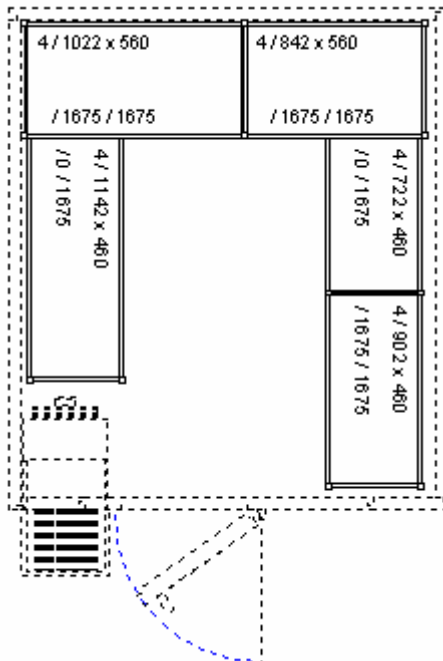

# Frischhaltezone Regalausstattung

Zellenbreite 2100 mm  
Zellentiefe 2100 mm

Einrichtungsvorschlag Rega Almo  
umfaßt

Best. – Nr.  
**00056480**

- Regalleitern**, 1675 mm hoch  
2 Stück 460 mm breit 7150751
- Regalleitern**, 1675 mm hoch  
3 Stück 560 mm breit 7150881
- Regalauflagen**  
4 Stück 460 mm tief, 842 mm breit 7150760
- Regalauflagen**  
4 Stück 560 mm tief, 842 mm breit 7150884
- Regalauflagen**  
4 Stück 560 mm tief, 1022 mm breit 7150886
- Regalauflagen**  
4 Stück 460 mm tief, 1262 mm breit 7150764
- Flansche**  
48 Stück 7150779
- Eckverbindungsleisten**  
8 Stück 460 mm lang 7150767

Zellenbreite 2100 mm  
Zellentiefe 2400 mm

Einrichtungsvorschlag Rega Almo  
umfaßt

Best. – Nr.  
**00056482**

- Regalleitern**, 1675 mm hoch  
3 Stück 460 mm breit 7150751
- Regalleitern**, 1675 mm hoch  
3 Stück 560 mm breit 7150881
- Regalauflagen**  
4 Stück 460 mm tief, 722 mm breit 7150759
- Regalauflagen**  
4 Stück 560 mm tief, 842 mm breit 7150884
- Regalauflagen**  
4 Stück 460 mm tief, 902 mm breit 7150761
- Regalauflagen**  
4 Stück 560 mm tief, 1022 mm breit 7150886
- Regalauflagen**  
4 Stück 460 mm tief, 1142 mm breit 7150763
- Flansche**  
64 Stück 7150779
- Eckverbindungsleisten**  
8 Stück 460 mm lang 7150767