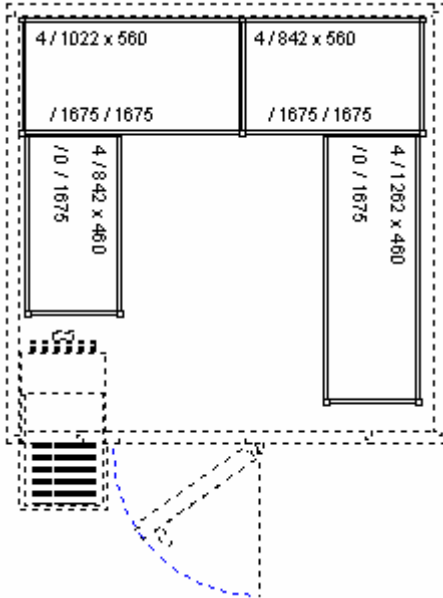

Frischhaltezone Regalausstattung

Zellenbreite 2100 mm
Zellentiefe 2100 mm