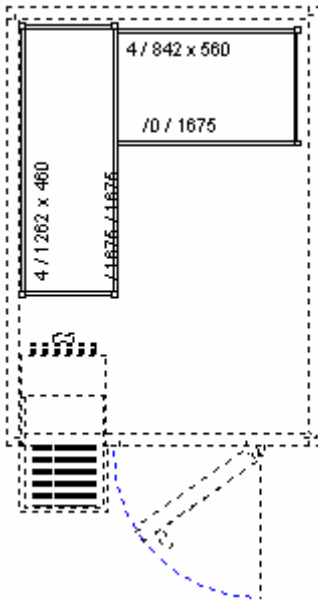

**Übersicht Regalausstattung Rega Almo**

<b>Breite (Türseite) x Länge [in mm]</b>	<b>Bestell – Nr.</b>
<b>1200 x 1200</b>	<b>00056460</b>
<b>1200 x 1500</b>	<b>00056461</b>
<b>1200 x 1800</b>	<b>00056462</b>
<b>1200 x 2100</b>	<b>00056463</b>
<b>1200 x 2400</b>	<b>00056464</b>
<b>1500 x 1200</b>	<b>00056465</b>
<b>1500 x 1500</b>	<b>00056466</b>
<b>1500 x 1800</b>	<b>00056467</b>
<b>1500 x 2100</b>	<b>00056468</b>
<b>1500 x 2400</b>	<b>00056469</b>
<b>1800 x 1200</b>	<b>00056470</b>
<b>1800 x 1500</b>	<b>00056471</b>
<b>1800 x 1800</b>	<b>00056472</b>
<b>1800 x 2100</b>	<b>00056473</b>
<b>1800 x 2400</b>	<b>00056474</b>
<b>2100 x 1200</b>	<b>00056475</b>
<b>2100 x 1500</b>	<b>00056477</b>
<b>2100 x 1800</b>	<b>00056478</b>
<b>2100 x 2100</b>	<b>00056480</b>
<b>2100 x 2400</b>	<b>00056482</b>
<b>2400 x 1200</b>	<b>00056484</b>
<b>2400 x 1500</b>	<b>00056486</b>
<b>2400 x 1800</b>	<b>00056488</b>
<b>2400 x 2100</b>	<b>00056490</b>
<b>2400 x 2400</b>	<b>00056492</b>

7150881

**Regalauflagen**  
4 Stück 560 mm tief, 1262 mm breit

7150888

**Flansche**  
16 Stück

7150779

**Zellenbreite 1500 mm**  
Zellentiefe 1800 mm

**Einrichtungsvorschlag Rega Almo**  
umfaßt

Best. – Nr.  
**00056467**

**Regalleitern**, 1675 mm hoch  
3 Stück 460 mm breit

7150751

**Regalauflagen**  
4 Stück 460 mm tief, 842 mm breit

7150760

**Regalauflagen**  
4 Stück 460 mm tief, 1022 mm breit

7150762

**Flansche**  
24 Stück

# Frischhaltezone Regalausstattung

**Zellenbreite 1500 mm**  
Zellentiefe 2100 mm

**Einrichtungsvorschlag Rega Almo**  
umfaßt

Best. – Nr.  
**00056468**

**Regalleitern**, 1675 mm hoch  
2 Stück 460 mm breit