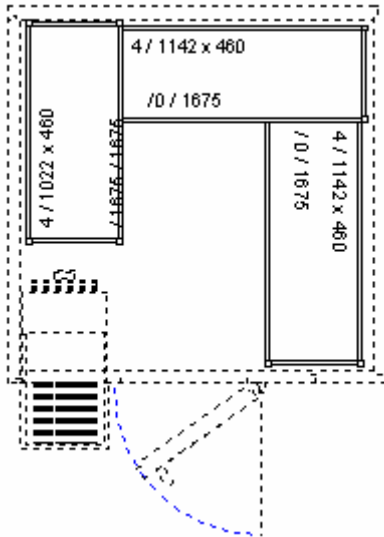

**Übersicht Regalausstattung Rega Almo**

<b>Breite (Türseite) x Länge [in mm]</b>	<b>Bestell – Nr.</b>
<b>1200 x 1200</b>	<b>00056460</b>
<b>1200 x 1500</b>	<b>00056461</b>
<b>1200 x 1800</b>	<b>00056462</b>
<b>1200 x 2100</b>	<b>00056463</b>
<b>1200 x 2400</b>	<b>00056464</b>
<b>1500 x 1200</b>	<b>00056465</b>
<b>1500 x 1500</b>	<b>00056466</b>
<b>1500 x 1800</b>	<b>00056467</b>
<b>1500 x 2100</b>	<b>00056468</b>
<b>1500 x 2400</b>	<b>00056469</b>
<b>1800 x 1200</b>	<b>00056470</b>
<b>1800 x 1500</b>	<b>00056471</b>
<b>1800 x 1800</b>	<b>00056472</b>
<b>1800 x 2100</b>	<b>00056473</b>
<b>1800 x 2400</b>	<b>00056474</b>
<b>2100 x 1200</b>	<b>00056475</b>
<b>2100 x 1500</b>	<b>00056477</b>
<b>2100 x 1800</b>	<b>00056478</b>
<b>2100 x 2100</b>	<b>00056480</b>
<b>2100 x 2400</b>	<b>00056482</b>
<b>2400 x 1200</b>	<b>00056484</b>
<b>2400 x 1500</b>	<b>00056486</b>
<b>2400 x 1800</b>	<b>00056488</b>
<b>2400 x 2100</b>	<b>00056490</b>
<b>2400 x 2400</b>	<b>00056492</b>

7150760

**Flansche**  
40 Stück

7150779

**Eckverbindungsleisten**  
4 Stück 460 mm lang

7150767

# Frischhaltezone Regalausstattung

**Zellenbreite** 1800 mm  
**Zellentiefe** 1800 mm

**Einrichtungsvorschlag Rega Almo**  
umfaßt

Best. – Nr.  
**00056472**

**Regalleitern**, 1675 mm hoch  
4 Stück 460 mm breit