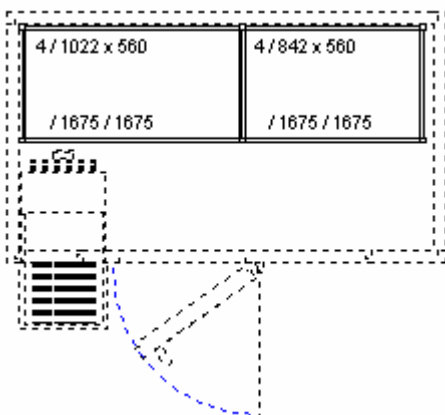

7150884

**Regalauflagen**  
4 Stück 460 mm tief, 902 mm breit

7150761

**Regalauflagen**  
4 Stück 460 mm tief, 1142 mm breit

7150763

**Flansche**  
64 Stück

7150779

**Eckverbindungsleisten**  
8 Stück 460 mm lang

7150767

**Zellenbreite 2100 mm**  
Zellentiefe 1200 mm

**Einrichtungsvorschlag Rega Almo**  
umfaßt

Best. – Nr.  
**00056475**

**Regalleitern, 1675 mm hoch**  
3 Stück 560 mm breit

7150881

**Regalauflagen**  
4 Stück 560 mm tief, 842 mm breit