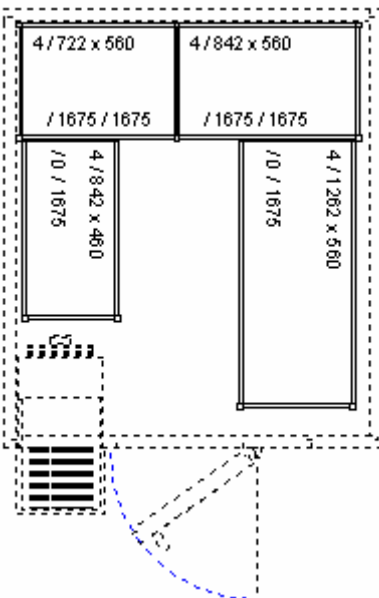

# Frischhaltezone Regalausstattung

**Zellenbreite** 1800 mm  
**Zellentiefe** 1800 mm

**Einrichtungsvorschlag Rega Almo**  
umfaßt

Best. – Nr.  
**00056472**

**Regalleitern**, 1675 mm hoch  
4 Stück 460 mm breit

7150751

**Regalauflagen**  
4 Stück 460 mm tief, 1022 mm breit

7150762

**Regalauflagen**  
8 Stück 460 mm tief, 1142 mm breit

7150763

**Flansche**  
32 Stück

7150779

**Eckverbindungsleisten**  
8 Stück 460 mm lang

7150767

**Zellenbreite** 1800 mm  
**Zellentiefe** 2100 mm

**Einrichtungsvorschlag Rega Almo**  
umfaßt

Best. – Nr.  
**00056473**

**Regalleiter**, 1675 mm hoch  
1 Stück 460 mm breit

7150751

**Regalleitern**, 1675 mm hoch  
4 Stück 560 mm breit