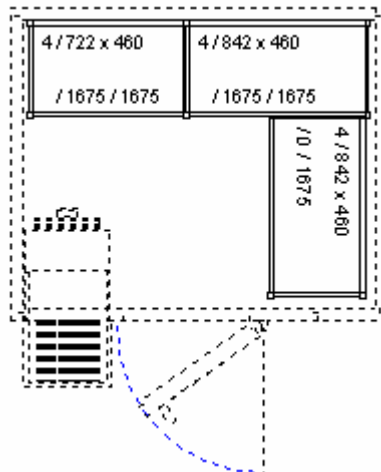

Regalleitern, 1675 mm hoch
4 Stück 460 mm breit

7150751

Regalauflagen
4 Stück 460 mm tief, 722 mm breit

7150759

Regalauflagen
8 Stück 460 mm tief, 842 mm breit

7150760

Flansche
40 Stück

7150779

Eckverbindungsleisten
4 Stück 460 mm lang

7150767