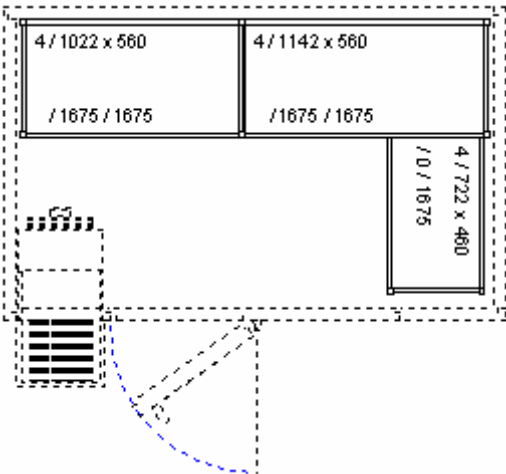

Regalleiter, 1675 mm hoch
1 Stück 460 mm breit

7150751

Regalleitern, 1675 mm hoch
3 Stück 560 mm breit

7150881

Regalauflagen
4 Stück 460 mm tief, 722 mm breit

7150759

Regalauflagen
4 Stück 560 mm tief, 1022 mm breit

7150886

Regalauflagen
4 Stück 560 mm tief, 1142 mm breit

7150887

Flansche
40 Stück

7150779

Eckverbindungsleisten
4 Stück 460 mm lang

7150767