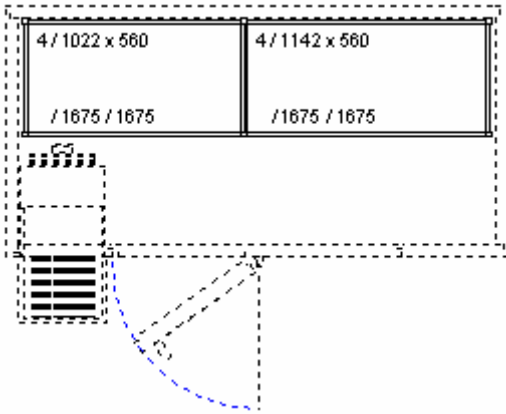

# Frischhaltezone Regalausstattung

Zellenbreite 2100 mm  
Zellentiefe 2100 mm

Einrichtungsvorschlag Rega Almo  
umfaßt

Best. – Nr.  
**00056480**

- Regalleitern**, 1675 mm hoch  
2 Stück 460 mm breit 7150751
- Regalleitern**, 1675 mm hoch  
3 Stück 560 mm breit 7150881
- Regalauflagen**  
4 Stück 460 mm tief, 842 mm breit 7150760
- Regalauflagen**  
4 Stück 560 mm tief, 842 mm breit 7150884
- Regalauflagen**  
4 Stück 560 mm tief, 1022 mm breit 7150886
- Regalauflagen**  
4 Stück 460 mm tief, 1262 mm breit 7150764
- Flansche**  
48 Stück 7150779
- Eckverbindungsleisten**  
8 Stück 460 mm lang 7150767

Zellenbreite 2100 mm  
Zellentiefe 2400 mm

Einrichtungsvorschlag Rega Almo  
umfaßt

Best. – Nr.  
**00056482**

- Regalleitern**, 1675 mm hoch  
3 Stück 460 mm breit 7150751
- Regalleitern**, 1675 mm hoch  
3 Stück 560 mm breit 7150881
- Regalauflagen**  
4 Stück 460 mm tief, 722 mm breit 7150759
- Regalauflagen**  
4 Stück 560 mm tief, 842 mm breit 7150884
- Regalauflagen**  
4 Stück 460 mm tief, 902 mm breit 7150761
- Regalauflagen**  
4 Stück 560 mm tief, 1022 mm breit 7150886
- Regalauflagen**  
4 Stück 460 mm tief, 1142 mm breit 7150763
- Flansche**  
64 Stück 7150779
- Eckverbindungsleisten**  
8 Stück 460 mm lang 7150767

# Frischhaltezone Regalausstattung

**Zellenbreite** 2400 mm  
**Zellentiefe** 1200 mm

**Einrichtungsvorschlag Rega Almo**  
umfaßt

Best. – Nr.  
**00056484**

**Regalleitern**, 1675 mm hoch  
3 Stück 560 mm breit