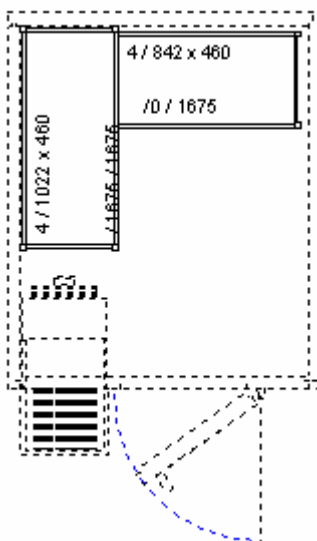

# Frischhaltezelle Regalausstattung

**Zellenbreite 1500 mm**  
Zellentiefe 1500 mm

**Einrichtungsvorschlag Rega Almo**  
umfaßt

Best. – Nr.  
**00056466**

**Regalleitern**, 1675 mm hoch  
2 Stück 560 mm breit

7150881

**Regalauflagen**  
4 Stück 560 mm tief, 1262 mm breit

7150888

**Flansche**  
16 Stück

7150779

**Zellenbreite 1500 mm**  
Zellentiefe 1800 mm

**Einrichtungsvorschlag Rega Almo**  
umfaßt

Best. – Nr.  
**00056467**