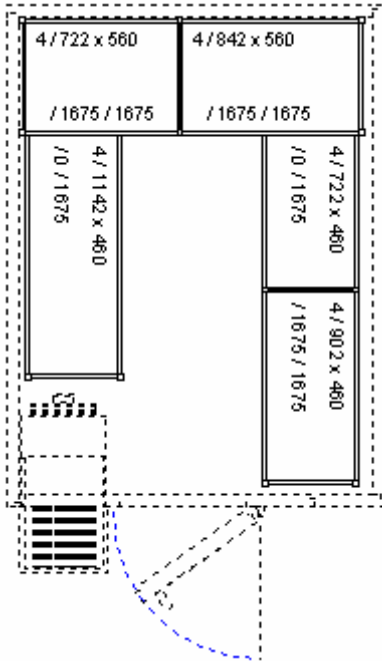

**Übersicht Regalausstattung Rega Almo**

<b>Breite (Türseite) x Länge [in mm]</b>	<b>Bestell – Nr.</b>
<b>1200 x 1200</b>	<b>00056460</b>
<b>1200 x 1500</b>	<b>00056461</b>
<b>1200 x 1800</b>	<b>00056462</b>
<b>1200 x 2100</b>	<b>00056463</b>
<b>1200 x 2400</b>	<b>00056464</b>
<b>1500 x 1200</b>	<b>00056465</b>
<b>1500 x 1500</b>	<b>00056466</b>
<b>1500 x 1800</b>	<b>00056467</b>
<b>1500 x 2100</b>	<b>00056468</b>
<b>1500 x 2400</b>	<b>00056469</b>
<b>1800 x 1200</b>	<b>00056470</b>
<b>1800 x 1500</b>	<b>00056471</b>
<b>1800 x 1800</b>	<b>00056472</b>
<b>1800 x 2100</b>	<b>00056473</b>
<b>1800 x 2400</b>	<b>00056474</b>
<b>2100 x 1200</b>	<b>00056475</b>
<b>2100 x 1500</b>	<b>00056477</b>
<b>2100 x 1800</b>	<b>00056478</b>
<b>2100 x 2100</b>	<b>00056480</b>
<b>2100 x 2400</b>	<b>00056482</b>
<b>2400 x 1200</b>	<b>00056484</b>
<b>2400 x 1500</b>	<b>00056486</b>
<b>2400 x 1800</b>	<b>00056488</b>
<b>2400 x 2100</b>	<b>00056490</b>
<b>2400 x 2400</b>	<b>00056492</b>

7150881

**Regalauflagen**  
4 Stück 560 mm tief, 722 mm breit

7150883

**Regalauflagen**  
4 Stück 460 mm tief, 842 mm breit

7150760

**Regalauflagen**  
4 Stück 560 mm tief, 842 mm breit

7150884

**Regalauflagen**  
4 Stück 560 mm tief, 1262 mm breit

7150888

**Flansche**  
48 Stück

7150779

**Eckverbindungsleisten**  
4 Stück 460 mm lang

7150767

**Eckverbindungsleisten**  
4 Stück 560 mm lang

7150890

# Frischhaltezelle Regalausstattung

**Zellenbreite 1800 mm**  
Zellentiefe 2400 mm

**Einrichtungsvorschlag Rega Almo**  
umfaßt

Best. – Nr.  
**00056474**

**Regalleitern, 1675 mm hoch**  
3 Stück 460 mm breit