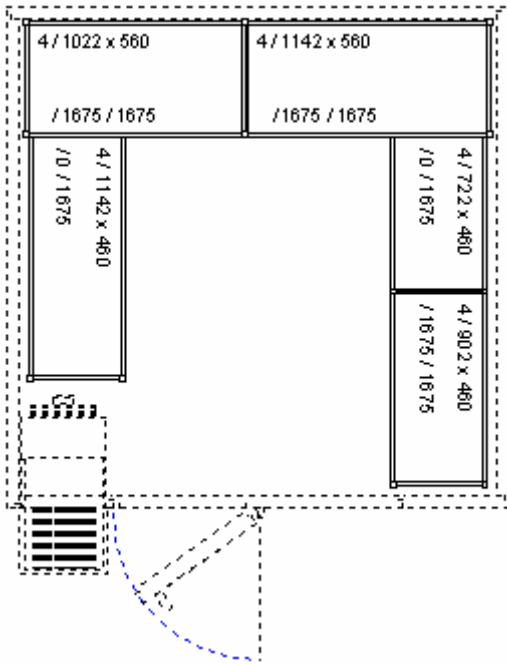

# Frischhaltezone Regalausstattung

Zellenbreite **2400 mm**  
Zellentiefe 1800 mm

Einrichtungsvorschlag Rega Almo  
umfaßt

Best. – Nr.  
**00056488**

- Regalleiter**, 1675 mm hoch  
1 Stück 460 mm breit 7150751
- Regalleitern**, 1675 mm hoch  
3 Stück 560 mm breit 7150881
- Regalauflagen**  
4 Stück 460 mm tief, 1022 mm breit 7150762
- Regalauflagen**  
4 Stück 560 mm tief, 1022 mm breit 7150886
- Regalauflagen**  
4 Stück 560 mm tief, 1142 mm breit 7150887
- Flansche**  
40 Stück 7150779
- Eckverbindungsleisten**  
8 Stück 460 mm lang 7150767

Zellenbreite **2400 mm**  
Zellentiefe 2100 mm

Einrichtungsvorschlag Rega Almo  
umfaßt

Best. – Nr.  
**00056490**

- Regalleitern**, 1675 mm hoch  
2 Stück 460 mm breit 7150751
- Regalleitern**, 1675 mm hoch  
3 Stück 560 mm breit 7150881
- Regalauflagen**  
4 Stück 460 mm tief, 842 mm breit 7150760
- Regalauflagen**  
4 Stück 560 mm tief, 1022 mm breit 7150886
- Regalauflagen**  
4 Stück 560 mm tief, 1142 mm breit 7150887
- Regalauflagen**  
4 Stück 460 mm tief, 1262 mm breit 7150764
- Flansche**  
48 Stück 7150779
- Eckverbindungsleisten**  
8 Stück 460 mm lang 7150767

# Frischhaltezone Regalausstattung

**Zellenbreite** 2400 mm  
**Zellentiefe** 2400 mm

**Einrichtungsvorschlag Rega Almo**  
umfaßt

Best.-Nr.  
**00056492**

**Regalleitern**, 1675 mm hoch  
3 Stück 460 mm breit