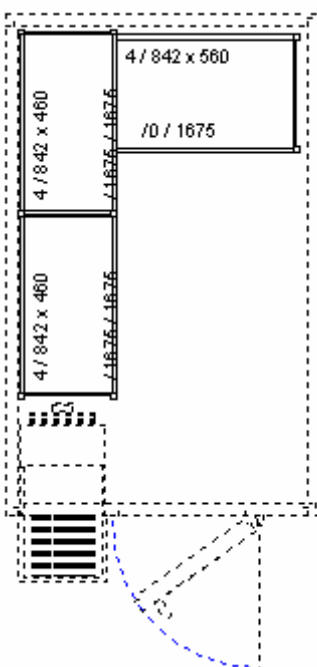

**Übersicht Regalausstattung Rega Almo**

<b>Breite (Türseite) x Länge [in mm]</b>	<b>Bestell – Nr.</b>
<b>1200 x 1200</b>	<b>00056460</b>
<b>1200 x 1500</b>	<b>00056461</b>
<b>1200 x 1800</b>	<b>00056462</b>
<b>1200 x 2100</b>	<b>00056463</b>
<b>1200 x 2400</b>	<b>00056464</b>
<b>1500 x 1200</b>	<b>00056465</b>
<b>1500 x 1500</b>	<b>00056466</b>
<b>1500 x 1800</b>	<b>00056467</b>
<b>1500 x 2100</b>	<b>00056468</b>
<b>1500 x 2400</b>	<b>00056469</b>
<b>1800 x 1200</b>	<b>00056470</b>
<b>1800 x 1500</b>	<b>00056471</b>
<b>1800 x 1800</b>	<b>00056472</b>
<b>1800 x 2100</b>	<b>00056473</b>
<b>1800 x 2400</b>	<b>00056474</b>
<b>2100 x 1200</b>	<b>00056475</b>
<b>2100 x 1500</b>	<b>00056477</b>
<b>2100 x 1800</b>	<b>00056478</b>
<b>2100 x 2100</b>	<b>00056480</b>
<b>2100 x 2400</b>	<b>00056482</b>
<b>2400 x 1200</b>	<b>00056484</b>
<b>2400 x 1500</b>	<b>00056486</b>
<b>2400 x 1800</b>	<b>00056488</b>
<b>2400 x 2100</b>	<b>00056490</b>
<b>2400 x 2400</b>	<b>00056492</b>

# Frischhaltezone Regalausstattung

**Zellenbreite 1500 mm**  
Zellentiefe 2100 mm

**Einrichtungsvorschlag Rega Almo**  
umfaßt

Best. – Nr.  
**00056468**

**Regalleitern**, 1675 mm hoch  
2 Stück 460 mm breit

7150751

**Regalleiter**, 1675 mm hoch  
1 Stück 560 mm breit

7150881

**Regalauflagen**  
4 Stück 560 mm tief, 842 mm breit

7150884

**Regalauflagen**  
4 Stück 460 mm tief, 1262 mm breit

7150764

**Flansche**  
24 Stück

7150779

**Eckverbindungsleisten**  
4 Stück 560 mm lang

7150890

**Zellenbreite 1500 mm**  
Zellentiefe 2400 mm

**Einrichtungsvorschlag Rega Almo**  
umfaßt

Best. – Nr.  
**00056469**

**Regalleitern**, 1675 mm hoch  
3 Stück 460 mm breit