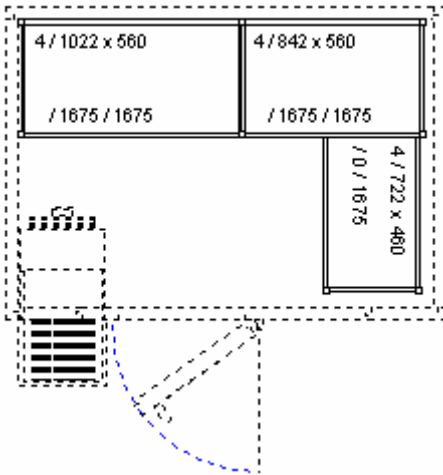

7150767

**Zellenbreite 2100 mm**  
Zellentiefe 1200 mm

**Einrichtungsvorschlag Rega Almo**  
umfaßt

Best. – Nr.  
**00056475**

**Regalleitern, 1675 mm hoch**  
3 Stück 560 mm breit

7150881

**Regalauflagen**  
4 Stück 560 mm tief, 842 mm breit

7150884

**Regalauflagen**  
4 Stück 560 mm tief, 1022 mm breit

7150886

**Flansche**  
32 Stück

7150779

# Frischhaltezone Regalausstattung

Zellenbreite 2100 mm  
Zellentiefe 1500 mm

Einrichtungsvorschlag Rega Almo  
umfaßt

Best. – Nr.  
**00056477**

**Regalleiter**, 1675 mm hoch  
1 Stück 460 mm breit 7150751