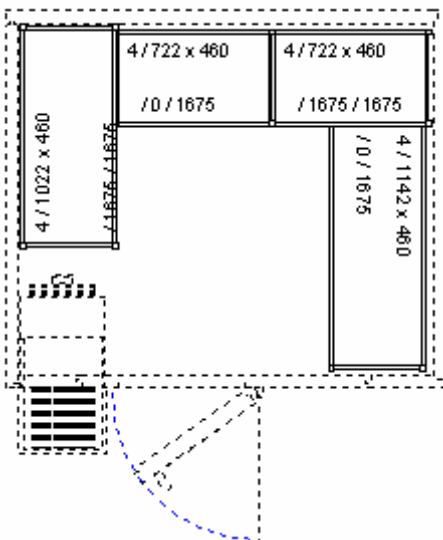

# Frischhaltezone Regalausstattung

Zellenbreite 2100 mm  
Zellentiefe 1500 mm

Einrichtungsvorschlag Rega Almo  
umfaßt

Best. – Nr.  
**00056477**

**Regalleiter**, 1675 mm hoch  
1 Stück 460 mm breit 7150751

**Regalleitern**, 1675 mm hoch  
3 Stück 560 mm breit 7150881

**Regalauflagen**  
4 Stück 460 mm tief, 722 mm breit 7150759

**Regalauflagen**  
4 Stück 560 mm tief, 842 mm breit 7150884

**Regalauflagen**  
4 Stück 560 mm tief, 1022 mm breit 7150886

**Flansche**  
40 Stück 7150779

**Eckverbindungsleisten**  
4 Stück 460 mm lang 7150767

Zellenbreite 2100 mm  
Zellentiefe 1800 mm

Einrichtungsvorschlag Rega Almo  
umfaßt

Best. – Nr.  
**00056478**

**Regalleitern**, 1675 mm hoch  
5 Stück 460 mm breit 7150751