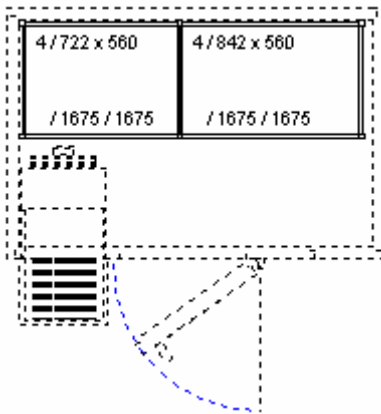

7150779

**Eckverbindungsleisten**  
4 Stück 560 mm lang

7150890

# Frischhaltezelle Regalausstattung

**Zellenbreite 1800 mm**  
Zellentiefe 1200 mm

**Einrichtungsvorschlag Rega Almo**  
umfaßt

Best. – Nr.  
**00056470**

**Regalleitern**, 1675 mm hoch  
3 Stück 560 mm breit