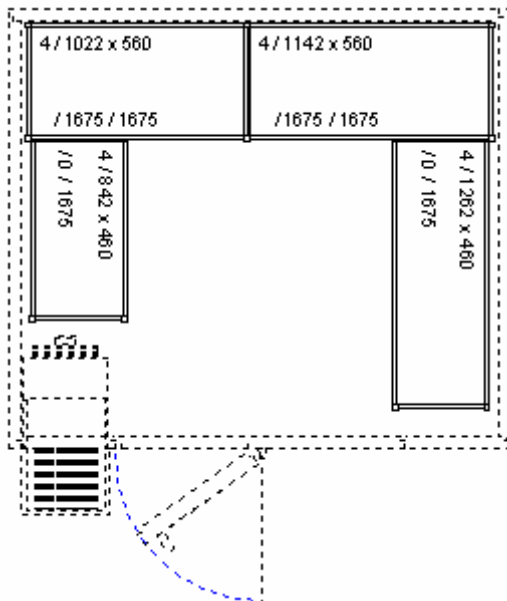

# Frischhaltezone Regalausstattung

Zellenbreite **2400 mm**  
Zellentiefe 1800 mm

Einrichtungsvorschlag Rega Almo  
umfaßt

Best. – Nr.  
**00056488**

- Regalleiter**, 1675 mm hoch  
1 Stück 460 mm breit 7150751
- Regalleitern**, 1675 mm hoch  
3 Stück 560 mm breit 7150881
- Regalauflagen**  
4 Stück 460 mm tief, 1022 mm breit 7150762
- Regalauflagen**  
4 Stück 560 mm tief, 1022 mm breit 7150886
- Regalauflagen**  
4 Stück 560 mm tief, 1142 mm breit 7150887
- Flansche**  
40 Stück 7150779
- Eckverbindungsleisten**  
8 Stück 460 mm lang 7150767

Zellenbreite **2400 mm**  
Zellentiefe 2100 mm

Einrichtungsvorschlag Rega Almo  
umfaßt

Best. – Nr.  
**00056490**

- Regalleitern**, 1675 mm hoch  
2 Stück 460 mm breit 7150751
- Regalleitern**, 1675 mm hoch  
3 Stück 560 mm breit 7150881
- Regalauflagen**  
4 Stück 460 mm tief, 842 mm breit 7150760
- Regalauflagen**  
4 Stück 560 mm tief, 1022 mm breit 7150886
- Regalauflagen**  
4 Stück 560 mm tief, 1142 mm breit 7150887
- Regalauflagen**  
4 Stück 460 mm tief, 1262 mm breit 7150764
- Flansche**  
48 Stück 7150779
- Eckverbindungsleisten**  
8 Stück 460 mm lang 7150767